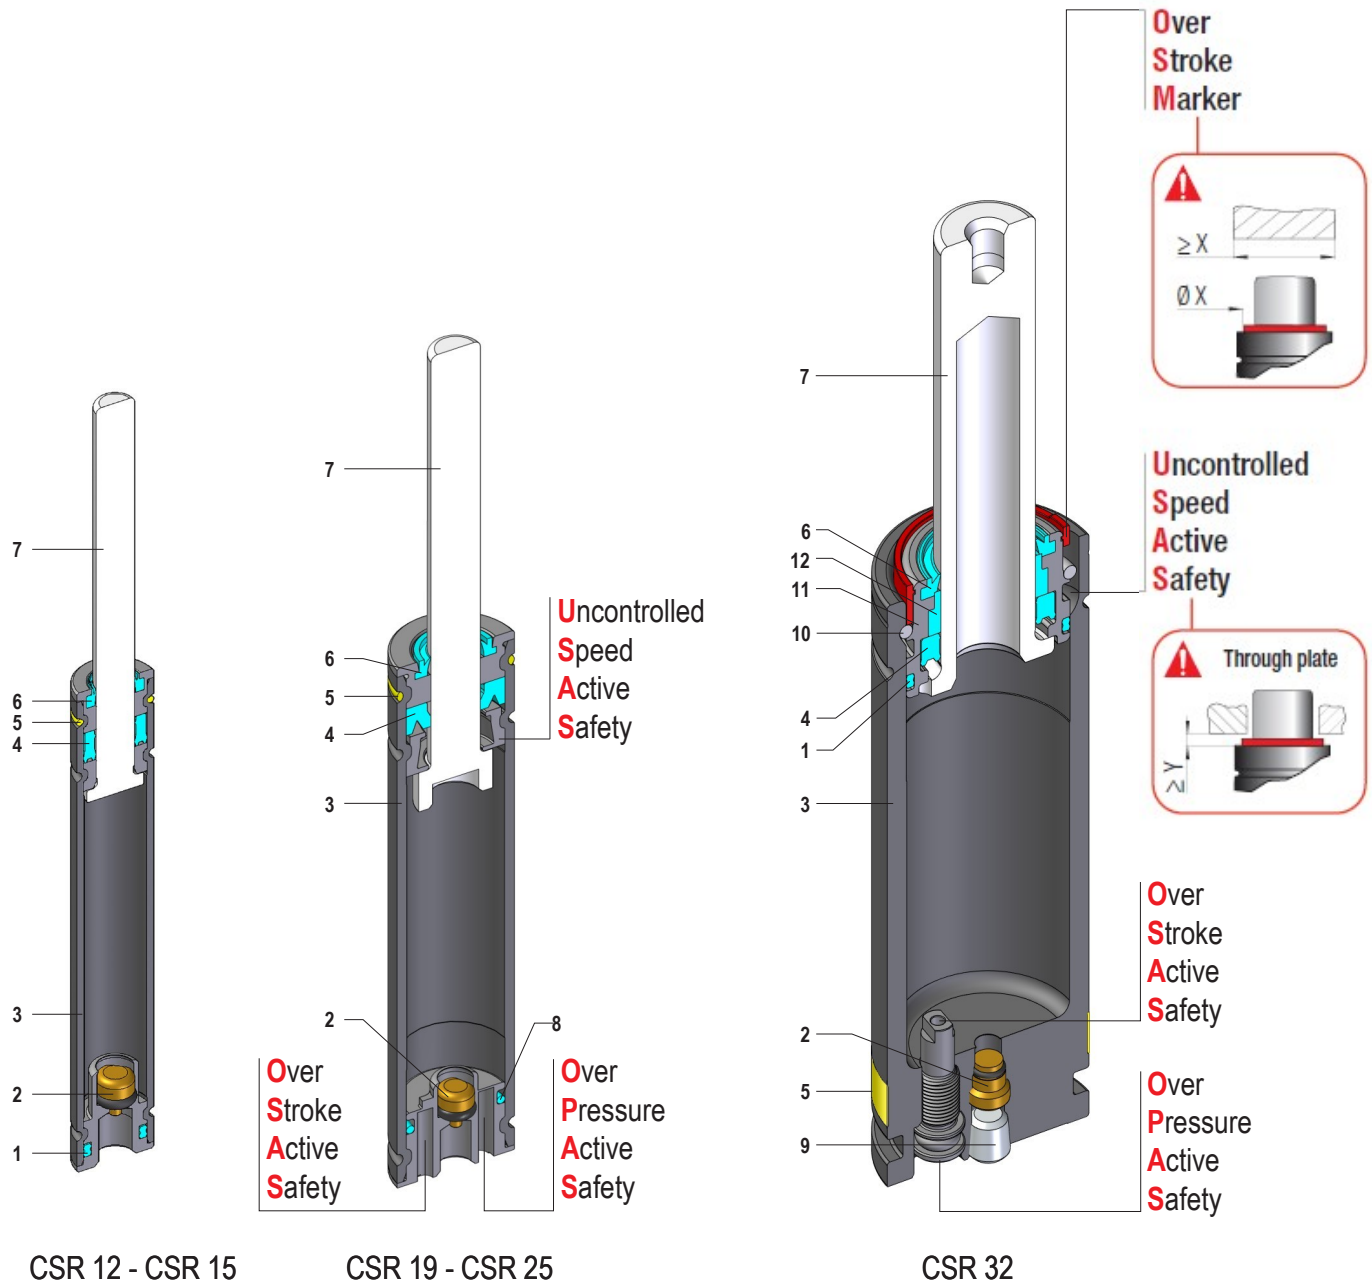

VDI	BMW	FCA
Ford	MB	Nissan
PSA	VW	

Mini cilindri - Mini cylinders - Mini Gasdruckfedern
Mini-ressorts - Mini cilindros - Mini-cilindros

SEALING	ROD SEAL	
DESIGN	RETAINING GROOVE DESIGN	BUSH-BODY DESIGN (CSR 32 only)

1	Dual ring seal	5	Force color code	9	Stopper
2	Valve	6	Rod wiper	10	Retaining ring
3	Body	7	Rod (Nitrited Superfinished)	11	Bush
4	Rod seal	8	O-ring	12	Guide ring

RANGE CHART

Model	Rev.	Body Ø		Stroke Cu		Initial force F0						
		Self contained	mm	inch	mm	inch	daN	lb	OSAS	USAS	OPAS	SKUDO
CSR 12	.2	12	0.47	7-125	0.28 - 4.92	6-50	13-112	-	-	-	-	✓
CSR 12 TBI	.2	5/8" 11 UNC		7-125	0.28 - 4.92	6-50	13-112	-	-	-	-	-
CSR 12 TBM1	.2	M 16 X 1,5		7-125	0.28 - 4.92	6-50	13-112	-	-	-	-	-
CSR 12 TBM2	.2	M 16 X 2		7-125	0.28 - 4.92	6-50	13-112	-	-	-	-	-
CSR 12 TEM	.2	M 16 X 2		7-125	0.28 - 4.92	6-50	13-112	-	-	-	-	-
CSR 15	.2	15	0.59	7-125	0.28 - 4.92	8-70	18-157	-	-	-	-	✓
CSR 19	.3	19	0.75	7-125	0.28 - 4.92	5-90	11-202	✓	✓	✓	-	✓
CSR 19 TBM	.3	M 24 X 1,5		7-125	0.28 - 4.92	5-90	11-202	✓	✓	✓	-	-
CSR 19 TEM	.3	M 24 X 1,5		7-125	0.28 - 4.92	5-90	11-202	✓	✓	✓	-	-
CSR 19 TBI	.3	1" 8 THD		7-125	0.28 - 4.92	5-90	11-202	✓	✓	✓	-	-
CSR 25	.3	25	0.98	7-125	0.28 - 4.92	17-200	38-450	✓	✓	✓	-	✓
CSR 32	.3	32	1.26	7-125	0.28 - 4.92	280-320	180-719	✓	✓	✓	-	✓